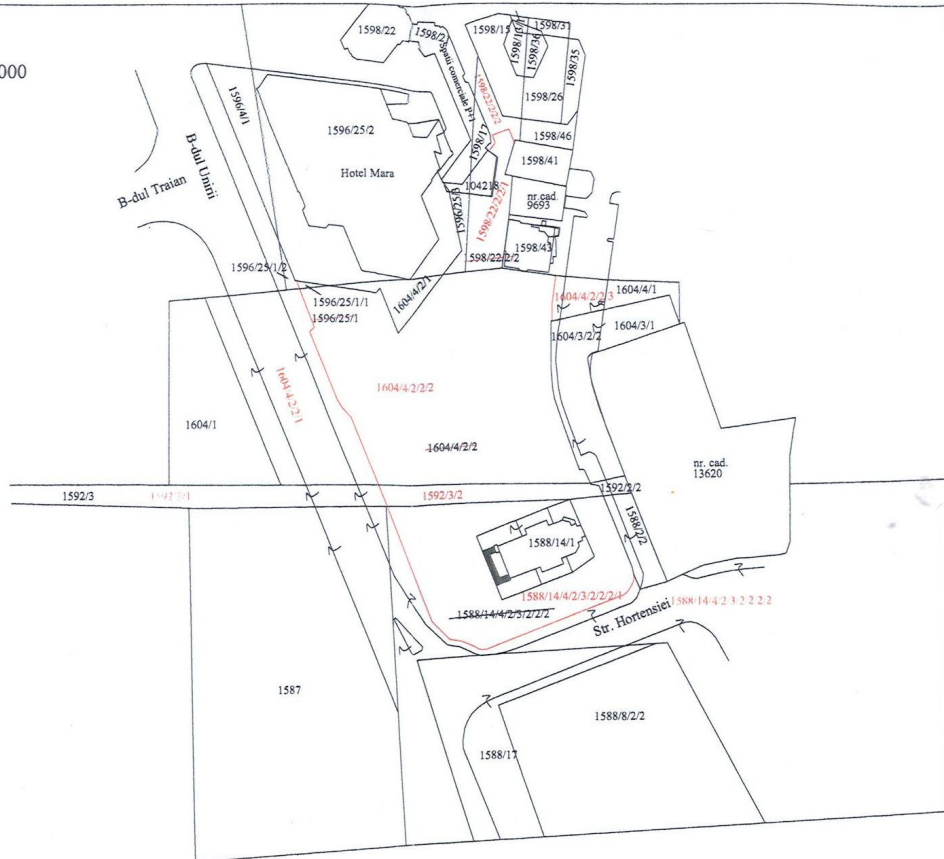

Scara: 1:2000

scara: 1:2880

Intocmit  
Bodea Anca Ioana

PLAN DE AMPLASAMENT SI DELIMITARE

a imobilelor cuprinse in CF nr. 3401,10454, 10663, Baia Mare  
nr.topo: 1604/4/2/2, 1588/14/4/2/3/2/2/1, 1592/3, 1598/22/2/2, 1596/25/1, 1596/25/3

Intravilan  
1 corp de proprietate

U.A.T. Baia Mare, Bd. Unirii - "PARC MARA"

ORIGINALA

dupa atribuire numar cadastral  
scara: 1:2000

NOTA: Schita serveste pentru inscriere in Carte Funciara - "PARC MARA", Baia Mare, domeniu public al Municipiului Baia Mare

DUPA ATRIBUIRE NR. CADASTRAL				
Nr. topografice	Supraf. mp.	PROPRIETARI	Nr. cadastral	Suprafata mp.
1604/4/2/2/2	6288	" PARC MARA " - domeniu public Municipiul Baia Mare		10415
1588/14/4/2/3/2/2/1	2801			
1592/3/2	569			
1598/22/2/2/1	582			
1596/25/1/1	32			
1596/25/3	143			