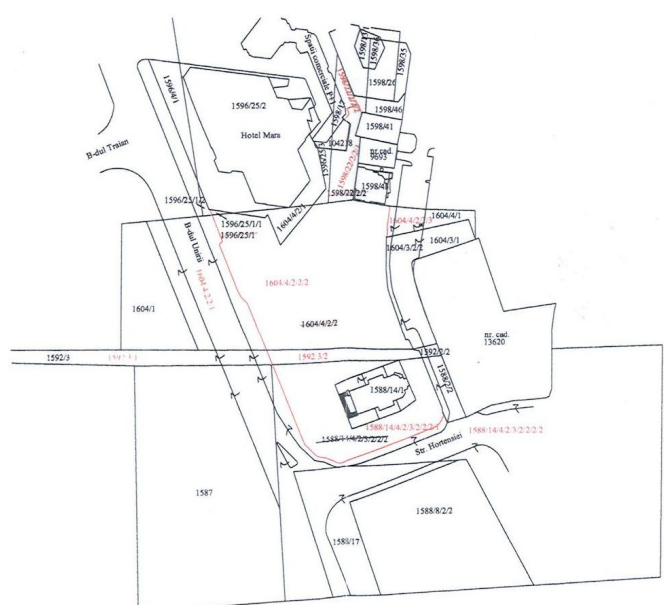

Scara: 1:2000

scara: 1:2880

Intocmit  
Bodea Anca Ioana

PLAN DE AMPLASAMENT SI DELIMITARE

a imobilelor cuprinse in CF nr. 3401,10454, 10663, Baia Mare  
nr.topo: 1604/4/2/2, 1588/14/4/2/3/2/2/1, 1592/3, 1598/22/2/2, 1596/25/1, 1596/25/3

Intravilan  
1 corp de proprietate

U.A.T. Baia Mare, Bd. Unirii - "PARC MARA"

ORIGINALA

dupa atribuire numar cadastral  
scara: 1:2000

NOTA: Schita serveste pentru inscriere in Carte Funciara - "PARC MARA", Baia Mare, domeniu public al Municipiului Baia Mare

DUPA ATRIBUIRE NR. CADASTRAL				
Nr. topografice	Supraf. mp.	PROPRIETARI	Nr. cadastral	Suprafata mp.
1604/4/2/2/2	6288	" PARC MARA " - domeniu public Municipiul Baia Mare		10415
1588/14/4/2/3/2/2/1	2801			
1592/3/2	569			
1598/22/2/2/1	582			
1596/25/1/1	32			
1596/25/3	143			