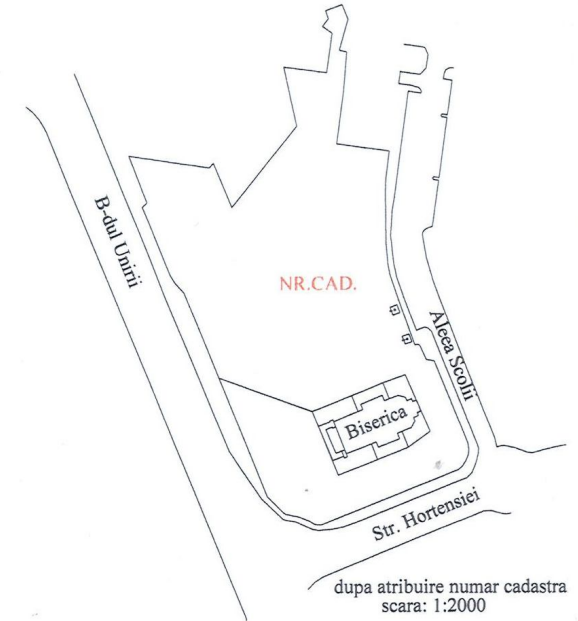

Scara: 1:2000

scara: 1:2880

Intocmit  
Bodea Anca Ioana

PLAN DE AMPLASAMENT SI DELIMITARE

a imobilelor cuprinse in CF nr. 3401,10454, 10663, Baia Mare  
nr.topo: 1604/4/2/2, 1588/14/4/2/3/2/2/1, 1592/3, 1598/22/2/2, 1596/25/1, 1596/25/3

Intravilan  
1 corp de proprietate

U.A.T. Baia Mare, Bd. Unirii - "PARC MARA"

ORIGINALA

dupa atribuire numar cadastral  
scara: 1:2000

NOTA: Schita serveste pentru inscriere in Carte Funciara - "PARC MARA", Baia Mare, domeniu public al Municipiului Baia Mare

DUPA ATRIBUIRE NR. CADASTRAL				
Nr. topografice	Supraf. mp.	PROPRIETARI	Nr. cadastral	Suprafata mp.
1604/4/2/2/2	6288	" PARC MARA " - domeniu public Municipiul Baia Mare		10415
1588/14/4/2/3/2/2/1	2801			
1592/3/2	569			
1598/22/2/2/1	582			
1596/25/1/1	32			
1596/25/3	143			